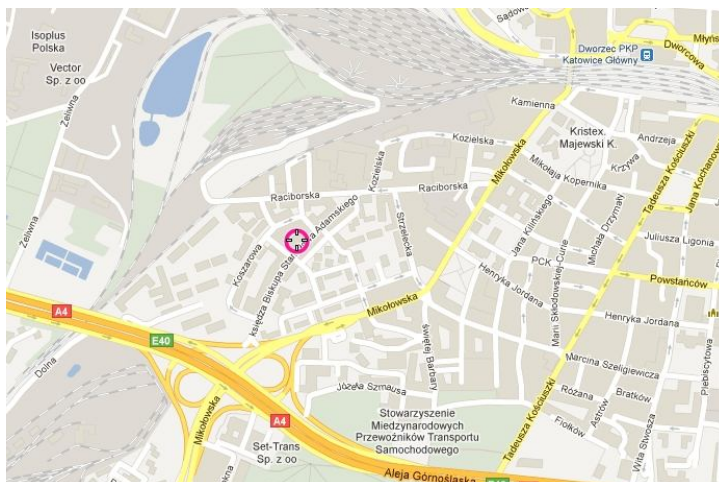

. . . . Nasze atuty

LOKALIZACJA

Pomieszczenia kolokacji 4DC usytuowane są w kompleksie budynków Uniwersytetu Ekonomicznego Katowice. Mury o grubości min. 70cm zapewniają skuteczne odcięcie się od wpływu warunków otoczenia. Jest to jeden z najwyższych punktów Katowic, co zapewnia bezpieczeństwo hydrologiczne pomieszczeń. Dodatkowym atutem jest bezpośrednie sąsiedztwo autostrady A4 oraz łatwy dojazd do głównych węzłów komunikacyjnych Katowic - węzła Murkowska oraz węzła DTS/Bocheńskiego.

MASZT ANTENOWY

Zapraszamy do naszej kolokacji operatorów poszukujących dostępu do klientów drogą radiową. Maszt antenowy znajdujący się na budynku UE Katowice jest jednym z najwyższych punktów Katowic.