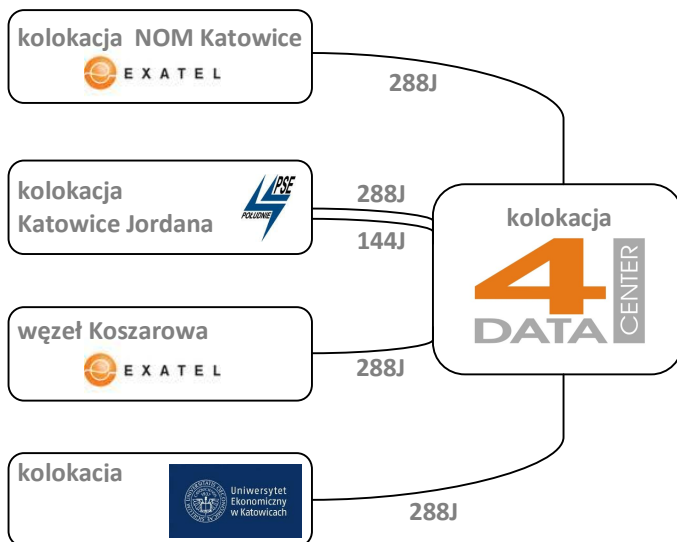

ELASTYCZNOŚĆ

W ramach usługi kolokacji oferujemy naszym Klientom możliwość wynajęcia na własne urządzenia miejsca w szafach własności 4DC, posadowienia własnych szaf z urządzeniami oraz wynajęcia całego wydzielonego pomieszczenia z własnym systemem klimatyzacji, dystrybucją zasilania gwarantowanego 230VAC/48VDC oraz systemem gaszenia.

SERWIS

Posiadamy własne ekipy serwisowe w zakresie klimatyzacji, zasilania, transmisji oraz światłowodów. Prowadzimy opiekę eksploatacyjną kilkudziesięciu obiektów węzłowych na terenie Polski południowej.

Wykonujemy instalacje i uruchomienia urządzeń PDH, SDH, xWDM, xDSL, IT oraz innych. Świadczymy usługi pogotowia serwisowego 24h/365. Zapewniamy pełną opiekę serwisową dla naszych klientów.

CENTRALNY ODF I MDF

W pomieszczeniach kolokacji wybudowane zostały stojaki Centralnego ODF (Optical Distribution Frame) oraz MDF (Main Distribution Frame). W punktach tych schodzą się wszystkie kable liniowe oraz łącznikowe (również z szaf klientów). Umożliwia to zachowanie jednakowych standardów złączy oraz upraszcza wykonywanie przekrosowań klientów na kable liniowe oraz pomiędzy poszczególnymi klientami.

POŁĄCZENIA ŚWIATŁOWODOWE

Kolokacja 4DC połączona jest kablami światłowodowymi z ważniejszymi obiektami węzłowymi w Katowicach:

- » kolokacją PSE Południe - ul.Jordana 25 (dwa kable 288J i 144J alternatywnymi drogami)
- » kolokacją NOM-Exatel Katowice (kabel 144J)
- » kolokacją UE Katowice - ul.Adamskiego 7 (kabel 288J)
- » węzeł Exatel - ul.Koszarowa 6 (kabel 288J)

W przyszłości planujemy budowę kolejnych kabli światłowodowych. Obecność dużej liczby operatorów telekomunikacyjnych i internetowych na obiektach, do których prowadzą nasze światłowody pozwala nam na oferowanie szerokiej gamy usług dodatkowych.

Zapraszamy do współpracy